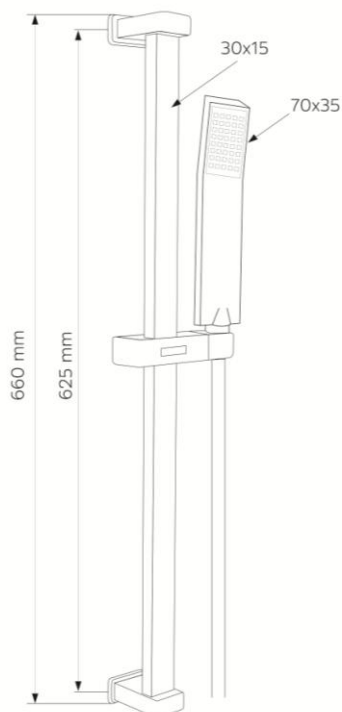

Technický list

Výrobek: Sprchová souprava, jednoplošná sprcha, šedostříbrná hadice

Kód: CB920Q

Distributor: MSO Trade a.s., Hodonín, CZ

Popis: Sprchová souprava se vyznačuje moderním designem, vysokou variabilitou a především umožňuje téměř libovolnou kombinaci s příslušenstvím sprchového programu. Sprchový set obsahuje ruční jednoplošnou sprchovou hlavici a šedostříbrná nerezovou připojovací hadici o délce 150 cm.

Materiál jednotlivých dílů: nerez/plast/chrom

Rozeř hlavice: 70x35 cm

Funkce sprchy:

- fast clean: systém snadného očištění od usazenin vodního kamene
- water saver: systém pro úsporu vody při sprchování
- anti-twist: systém zabráňující překroucení hadice
- spray

Nákres: