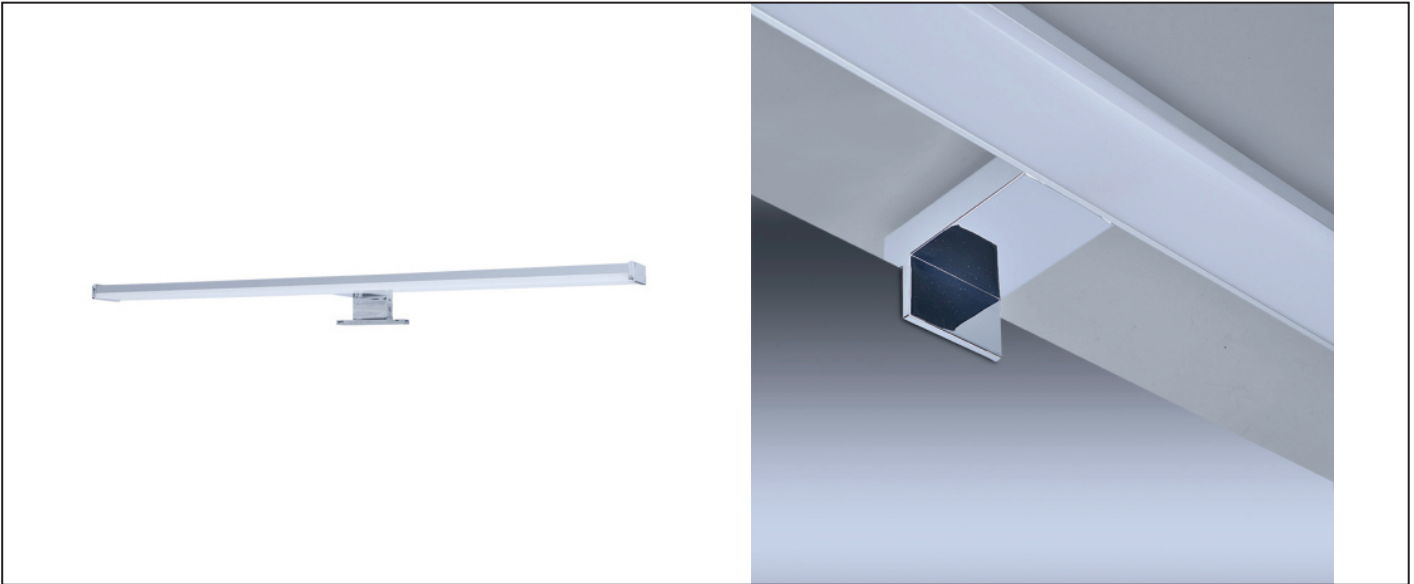

CZ - Popis

- LED koupelnové osvětlení určené pro umístění nad zrcadlo
- osvětlení lze umístit na stěnu i na zrcadlovou skříňku
- spotřeba: 12 W
- světelný tok: 960 lm
- teplota chromatičnosti: 4000 K (neutrální bílá)
- životnost: 20 000 hodin
- úhel svícení: 120 °
- index podání barev Ra: >80
- materiál: hliník + PC
- krytí: IP44 (odolné vůči stříkající vodě)
- napětí: 220-240 V, 50-60 Hz
- energetická třída: G
- provozní teplota: -20 °C až +40 °C
- součástí konzole pro uchycení na stěnu či skříňku
- délka: 600 mm

EN - Description

- LED bathroom lighting intended for placement above the mirror
- the lighting can be placed on the wall as well as on the mirror cabinet
- consumption: 12 W
- luminous flux: 960 lm
- color temperature: 4000 K (neutral white)
- lifetime: 20 000 hours
- lighting angle: 120 °
- color rendering index Ra: >80
- material: aluminum + PC
- protection: IP44 (resistant to splashing water)
- Tension: 220-240 V, 50-60 Hz
- energy class: G
- operating temperature: -20 °C to +40 °C
- part of the bracket for mounting on the wall or cabinet
- length: 600 mm

FR - Description

- luminaire LED de salle de bain conçu pour être placé au-dessus d'un miroir
- ce luminaire peut être installé sur un mur ou sur une armoire de toilette
- consommation: 12 W
- flux lumineux: 960 lm
- température de couleur: 4 000 K (blanc neutre)
- durée de vie: 20 000 heures
- angle de diffusion: 120 °
- indice de rendu des couleurs Ra: >80
- matériau: aluminium + PC
- degré de protection: IP44 (résistant aux éclaboussures d'eau)
- tension: 220-240 V, 50-60 Hz
- classe énergétique: G
- température de fonctionnement: -20 °C à +40 °C
- fourni avec un support permettant une installation murale ou sur une armoire de toilette
- longueur : 600 mm