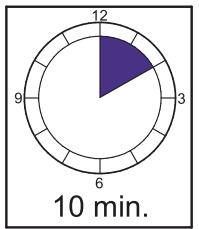

# BINO

10 min.