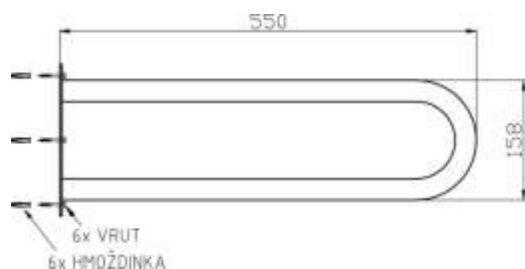

Technický list

Výrobek: Madlo pevné, bílé, 55 cm

Kód: KD299

Distributor: MSO Trade a.s., Hodonín, CZ

Popis: Pomocná madla do koupelny jsou neocenitelnou pomůckou pro hůře pohyblivé osoby. Madlo usnadňuje pohyb a zároveň zvyšuje soběstačnost.

Použití: Pro užitkovou vodu.

Materiál:

Tělo: Ocel

Rozměrový náčrtek:

Obrázek: