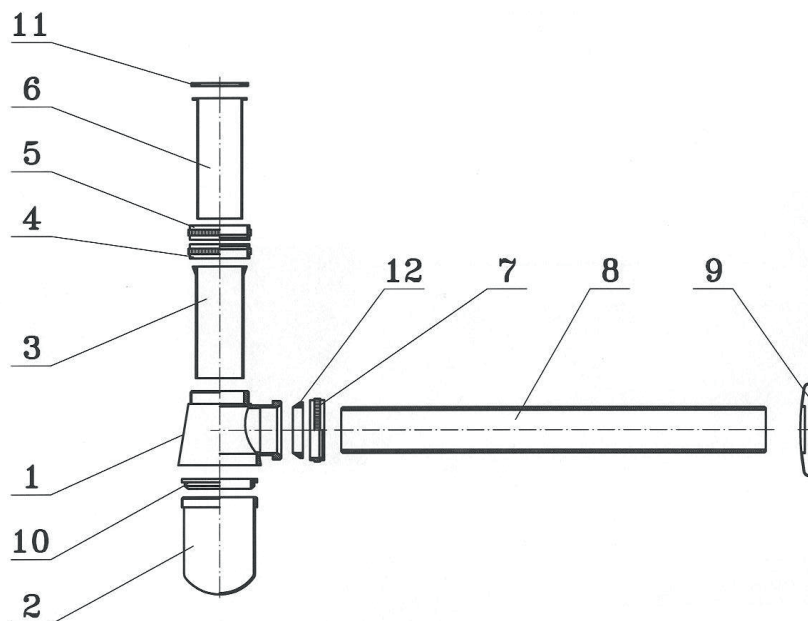

CZ Technický list - Montážní návod

CLIC - CLAC sifon umyvadlový 5/4" ø 32 mm, celokovový chromovaný s převlečnou maticí

SK Technický list - Montážny návod

CLIC - CLAC sifón umývadlový 5/4" ø 32 mm, celokovový chrómovaný s prevlečnou maticou

EN Technical sheet - installation instructions

CLIC - CLAC brass bottle siphon 5/4" ø 32 mm, chrome plated

DE Technisches Datenblatt - Montageanleitung

CLIC - CLAC Waschbeckensiphon 5/4" ø 32 mm, Ganzmetall verchromt mit Überwurfmutter

FR Fiche technique - Notice d'installation

CLIC - CLAC siphon de lavabo 5/4" ø 32 mm, métal chromé avec écrou raccord

ES Listado técnico - Instrucciones de montaje

CLIC - CLAC sifón de lavabo 5/4" ø 32 mm, cromado totalmente metálico con tuerca de acoplamiento

NL Technisch gegevensblad - Montagehandleiding

CLIC - CLAC wastafelsifon 5/4" ø 32 mm, volledig van metaal, verchromd, met afdekmoer

IT Scheda tecnica - Istruzioni per l'installazione

CLIC - CLAC sifone per lavabo 5/4" ø 32 mm, interamente in metallo cromato con dado per raccordo

RO Fișă tehnică - Instrucțiuni de instalare

CLIC - CLAC sifon de chiuvetă 5/4" ø 32 mm, complet metalic, cromat, cu piuliță hexagonală

HU Műszaki adatlap - Telepítési utasítások

CLIC - CLAC mosdócsatlós szifon 5/4" ø 32 mm, teljesen fém, krómozott, túlfolyó anyával

1. tělo sifonu / telo sífonu / siphon body / siphonkörper / corps du siphon / cuerpo del sifón / sifonlichaam / corpo del sifone / corpul sifonului / szifontest
2. čistící kus / čistiaci kus / cleaning piece / reinigungsstück / pièce de nettoyage / accesorio de limpieza / reinigungsstük / pezzo di pulizia / piesă de curățare / tisztítódarab
3. pachová uzávěrka / pachová uzávierka / odor lock / geruchsverschluss / siphon anti-odeur / bloqueador del mal olor / stankafsluiter / chiusura antiodore / sifon antimiros / szagelzáró
4. převlečná matice / prevlečná matica / coupling nut / überwurfmutter / écrou-raccord / tuerca de acoplamiento / afdekmoer / dado di raccordo / piuliță hexagonală / túlfolyó anya
5. převlečná matice 5/4" / prevlečná matica 5/4" / coupling nut 5/4" / überwurfmutter 5/4" / écrou-raccord 5/4" / tuerca de acoplamiento 5/4" / afdekmoer 5/4" / dado di raccordo 5/4" / piuliță hexagonală 5/4" / túlfolyó anya
6. délkově nastavitelná trubka / dížkovo nastaviteľná rúrka / length adjustable tube / längenverstellbares rohr / tube à longueur réglable / tubo de longitud ajustable / in lengte verstelbare buis / tubo regolabile in lunghezza / tub cu lungime reglabilă / hosszirányban állítható cső
7. převlečná matice / prevlečná matica / coupling nut ø 32 mm / überwurfmutter / écrou-raccord / tuerca de acoplamiento / afdekmoer / dado di raccordo / piuliță hexagonală / túlfolyó anya
8. trubka ø 32 mm / rúrka ø 32 mm / tube ø32mm / rohr ø 32 mm / tube ø 32 mm / tubo ø 32 mm / buis ø 32 mm / tubo ø 32 mm / tub ø 32 mm / cső ø 32 mm
9. krycí růžice / krycí růžice / cover rosette / abdeckrosette / rosace / roseta de cubierta / afdekrozet / rosetta di copertura / rozetă de acoperire / takaró rozetták
- 10.+11. těsnění / tesnenie / seal / dichtung / joint / junta / afdichting / guarnizioni / etanșare / tömítés
12. těsnění ø 32 mm / tesnenie ø 32 mm / cone seal ø32mm / dichtung ø 32 mm / joint ø 32 mm / junta ø 32 mm / afdichting ø 32 mm / guarnizioni ø 32 mm / etanșare ø 32 mm / tömítés ø 32 mm