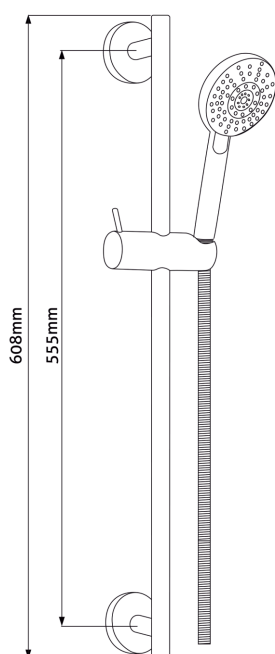

Technický list

Výrobek: Sprchová souprava, pětipolohová sprcha, dvouzámková nerez hadice

Kód: CB900T

Distributor: MSO Trade a.s., Hodonín, CZ

Popis: Sprchová souprava se vyznačuje moderním designem, vysokou variabilitou a především umožňuje téměř libovolnou kombinaci s příslušenstvím sprchového programu. Sprchový set obsahuje pětipolohovou ruční sprchovou hlavici, stavitelný držák a dvouzámkovou nerezovou připojovací hadici o délce 150 cm.

Materiál jednotlivých dílů: nerez/plast/chrom

Rozměr hlavice: \varnothing 10 cm

Funkce sprchy:

- fast clean: systém snadného očištění od usazenin vodního kamene
- water saver: systém pro úsporu vody při sprchování
- anti-twist: systém proti překroucení hadice
- spray, masáž, mlha, spray & masáž, spray & mlha

Nákres:

Obrázek:

Upozornění: Pro těsnění závitů doporučujeme použít pouze tyto těsnící materiály: teflonová páska, těsnící vlákno typu LOCTITE nebo těsnící tmel. Ostatní těsnící materiály nejsou pro tento typ výrobků přípustné.