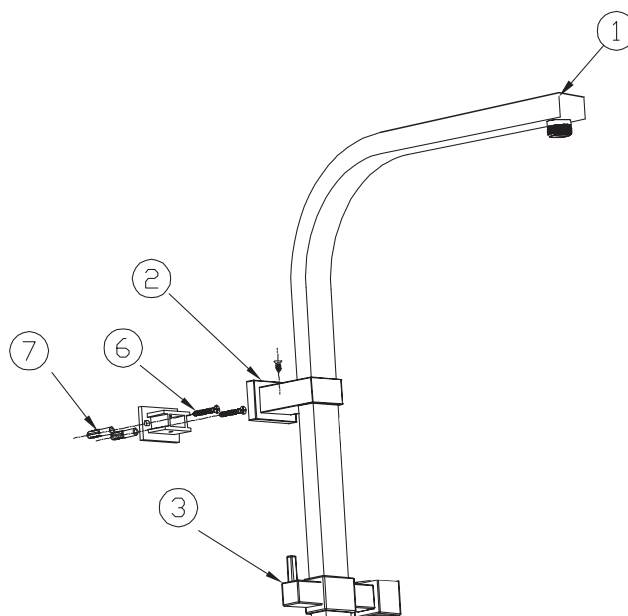

Sprchová souprava s horním vývodem

CZ

1. tyč
2. kryt držáku
3. posuvný držák ruční sprchy
4. přepínač sprchy
5. klíč
6. šrouby
7. hmoždinky

Sprchová súprava s horným vývodom

SK

1. tyč
2. kryt držiaka
3. posuvný držiak ručnej sprchy
4. prepínač sprchy
5. kľúč
6. skrutky
7. hmoždinky

CZ - Vodní kámen z trysek sprchové hlavice odstraňujte pravidelně prsty. Předmětem reklamace nejsou závady způsobené zanesením sítěk, trysek hlavových a ručních sprch vodním kamenem, nečistotami z vodního řádu (včetně vodního kamene). Nepoužívejte čisticí prostředky s obsahem kyselin a abrazivní čisticí prostředky.