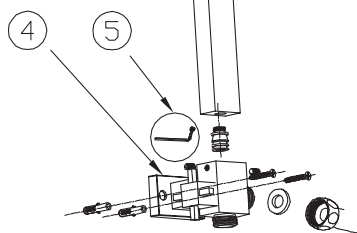

Sprchová souprava s horním vývodem

CZ

1. tyč
2. kryt držáku
3. posuvný držák ruční sprchy
4. přepínač sprchy
5. klíč
6. šrouby
7. hmoždinky

Sprchová súprava s horným vývodom

SK

1. tyč
2. kryt držiaka
3. posuvný držiak ručnej sprchy
4. prepínač sprchy
5. kľúč
6. skrutky
7. hmoždinky