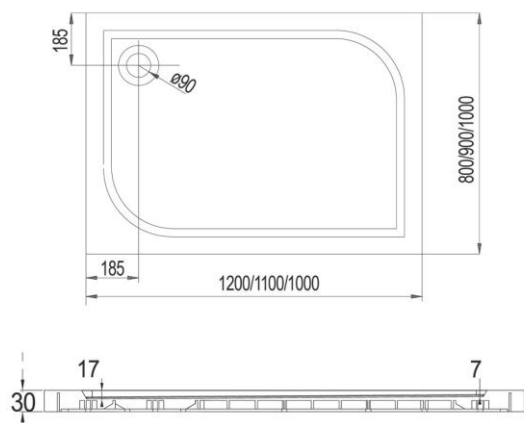

Technický list

Výrobek: Sprchová vanička, litá

Kód: CV81xx, CV77xx, CV76xx, CV79xx, CV78xx, CV82xx, CV83xx

Distributor: MSO Trade a.s., Hodonín, CZ

Popis: Sprchové vaničky jsou podstatnou součástí sprchových koutů a svým designem a kvalitou zpracování mohou výrazně ovlivnit celkový dojem ze sprchového koutu. Vaničky z litého mramoru jsou dlouhodobě vyhledávány pro skvělý poměr kvality a ceny.

Materiál:

Tělo: Litý mramor

Rozměrový náčrtek:

Rozměry:

CV81xx-120x100x3cm

CV77xx-120x90x3cm

CV76xx-120x80x3cm

CV79xx-100x90x3cm

CV78xx-100x80x3cm

CV83xx-110x90x3cm

CV82xx-100x80x3cm

Obrázek: