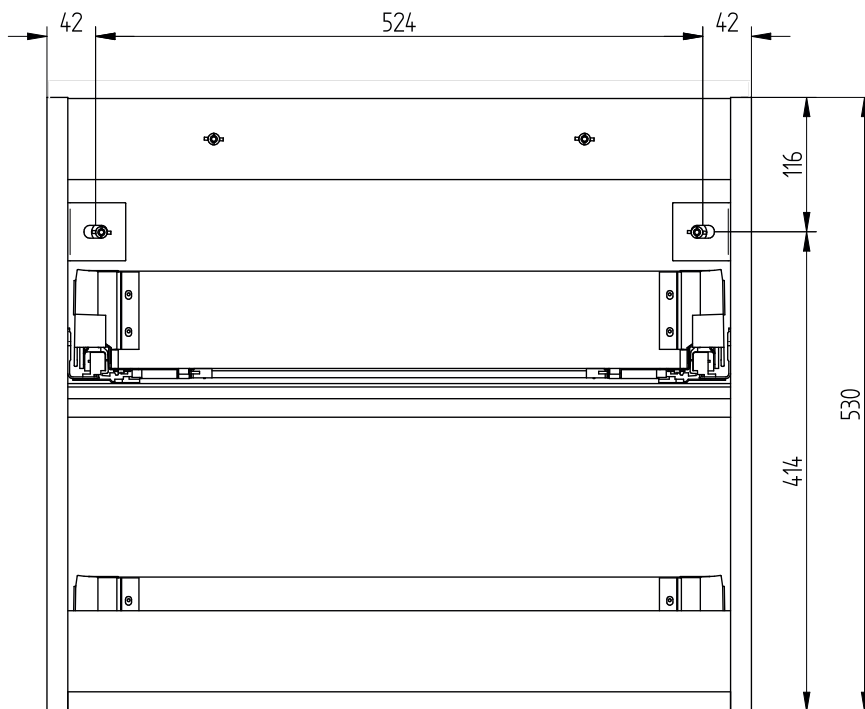

PONTE

TYP 01

TYP 02

TYP 01

TYP 02

1.

2.

TYP 01

<p>N32</p>	<p>M6x60</p>
<p>Ø6,3x11</p> <p>C7</p>	<p>Ø20-8,5</p> <p>L6</p>
<p>Ø10x50</p> <p>X10</p>	

2.

TYP 02

C33

5x70

X10

Ø10x50

N23