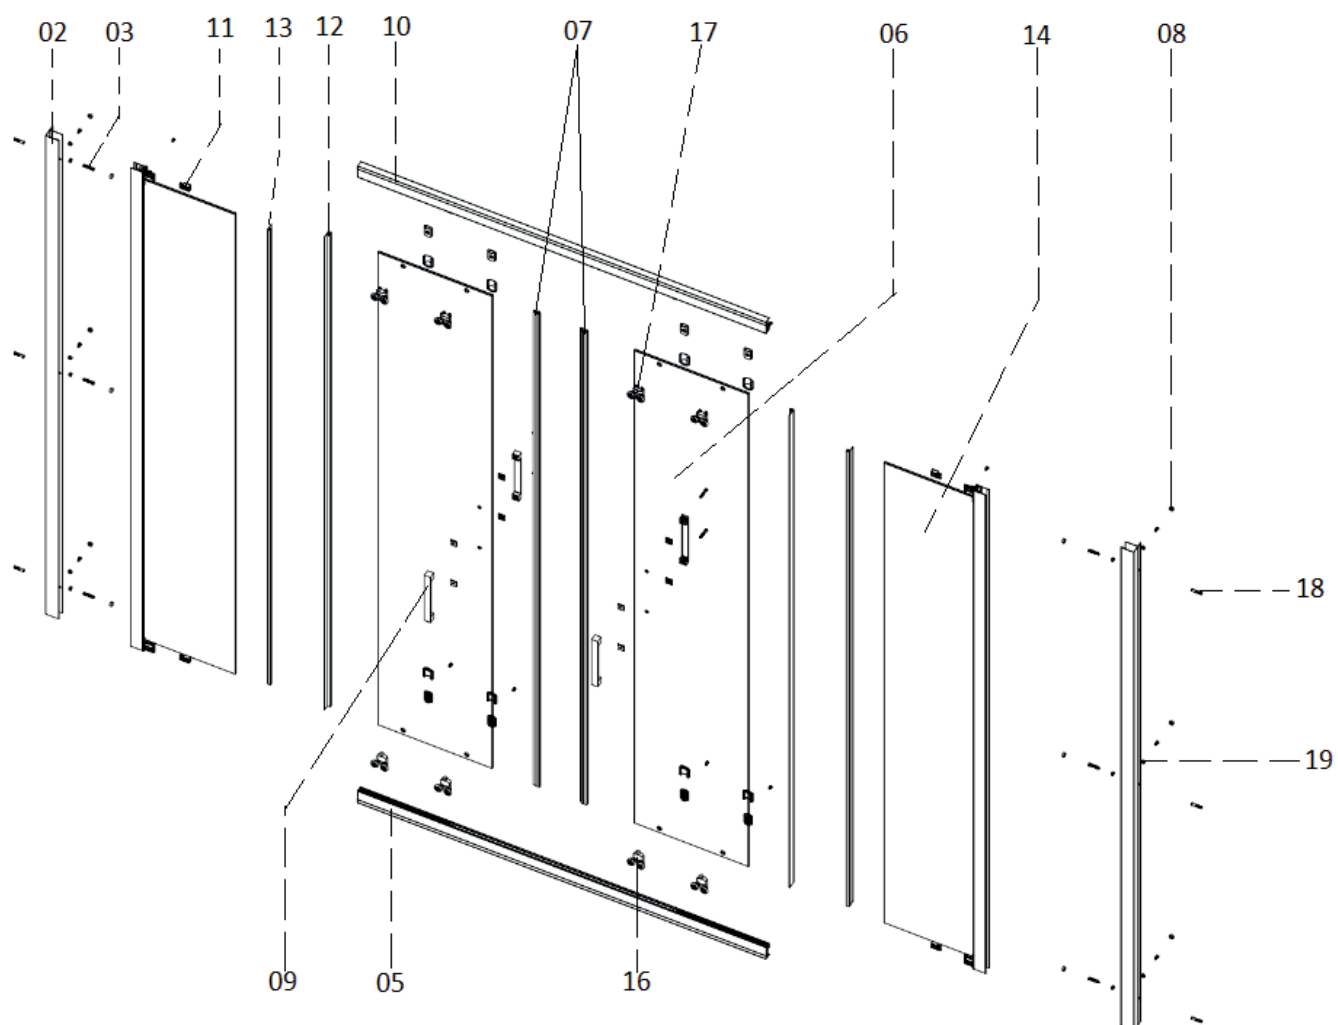

## LIMA - zasunovací, čtyřdílné

Tabulka velikostí a variant		
DVEŘE - SKLO ČIRÉ		
150	140	160
CK80453K	CK80443K	CK80463K

Tab. 1	
Vodící profil horní a spodní	
Rozměr koutu	díl č.5, 10
140	CKND294K3
150	CKND294K4
160	CKND294K5

Tab. 2	
Posuvné dveře (L/P) Číré	
Rozměr koutu	díl č.6
140	CKND285K3
150	CKND285K4
160	CKND285K5

Tab. 3	
Pevný díl s profilem (L/P) Číré	
Rozměr koutu	díl č.14
140	CKND279K3
150	CKND279K4
160	CKND279K5