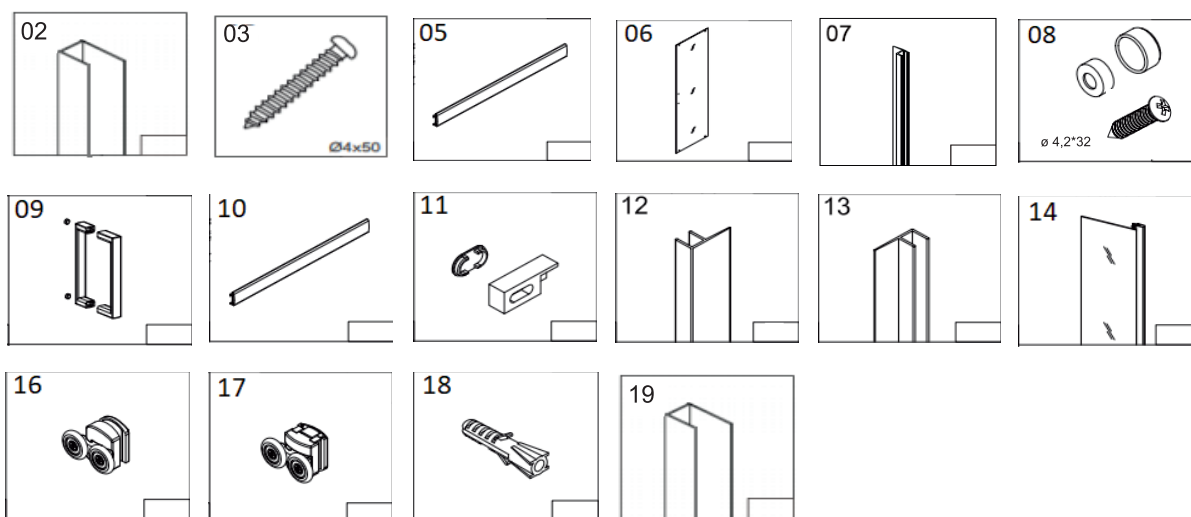

Veškeré příslušenství Celé příslušenstvo

pozice č.	kód zboží	balení	počet
2; 3; 18; 19	na dotaz		
5; 10	viz tab. 1	sada	5 - 1ks, 10 - 1ks
6	viz tab. 2	ks	1
7	CKND12M	sada	
12; 13	CKND306K1	sada	12 - 1ks, 13 - 1ks
8	CKND258ZA		
9	CKND09K	ks	1
11	na dotaz		
14	viz tab. 3	ks	1
16	CKND245K	sada	16 - 2ks
17	CKND246K	sada	17 - 2ks

Tab. 1	
Vodící profil horní a spodní	
Rozměr koutu	díl č.5, 10
140	CKND294K3
150	CKND294K4
160	CKND294K5

Tab. 2	
Posuvné dveře (L/P) Číré	
Rozměr koutu	díl č.6
140	CKND285K3
150	CKND285K4
160	CKND285K5

Tab. 3	
Pevný díl s profilem (L/P) Číré	
Rozměr koutu	díl č.14
140	CKND279K3
150	CKND279K4
160	CKND279K5